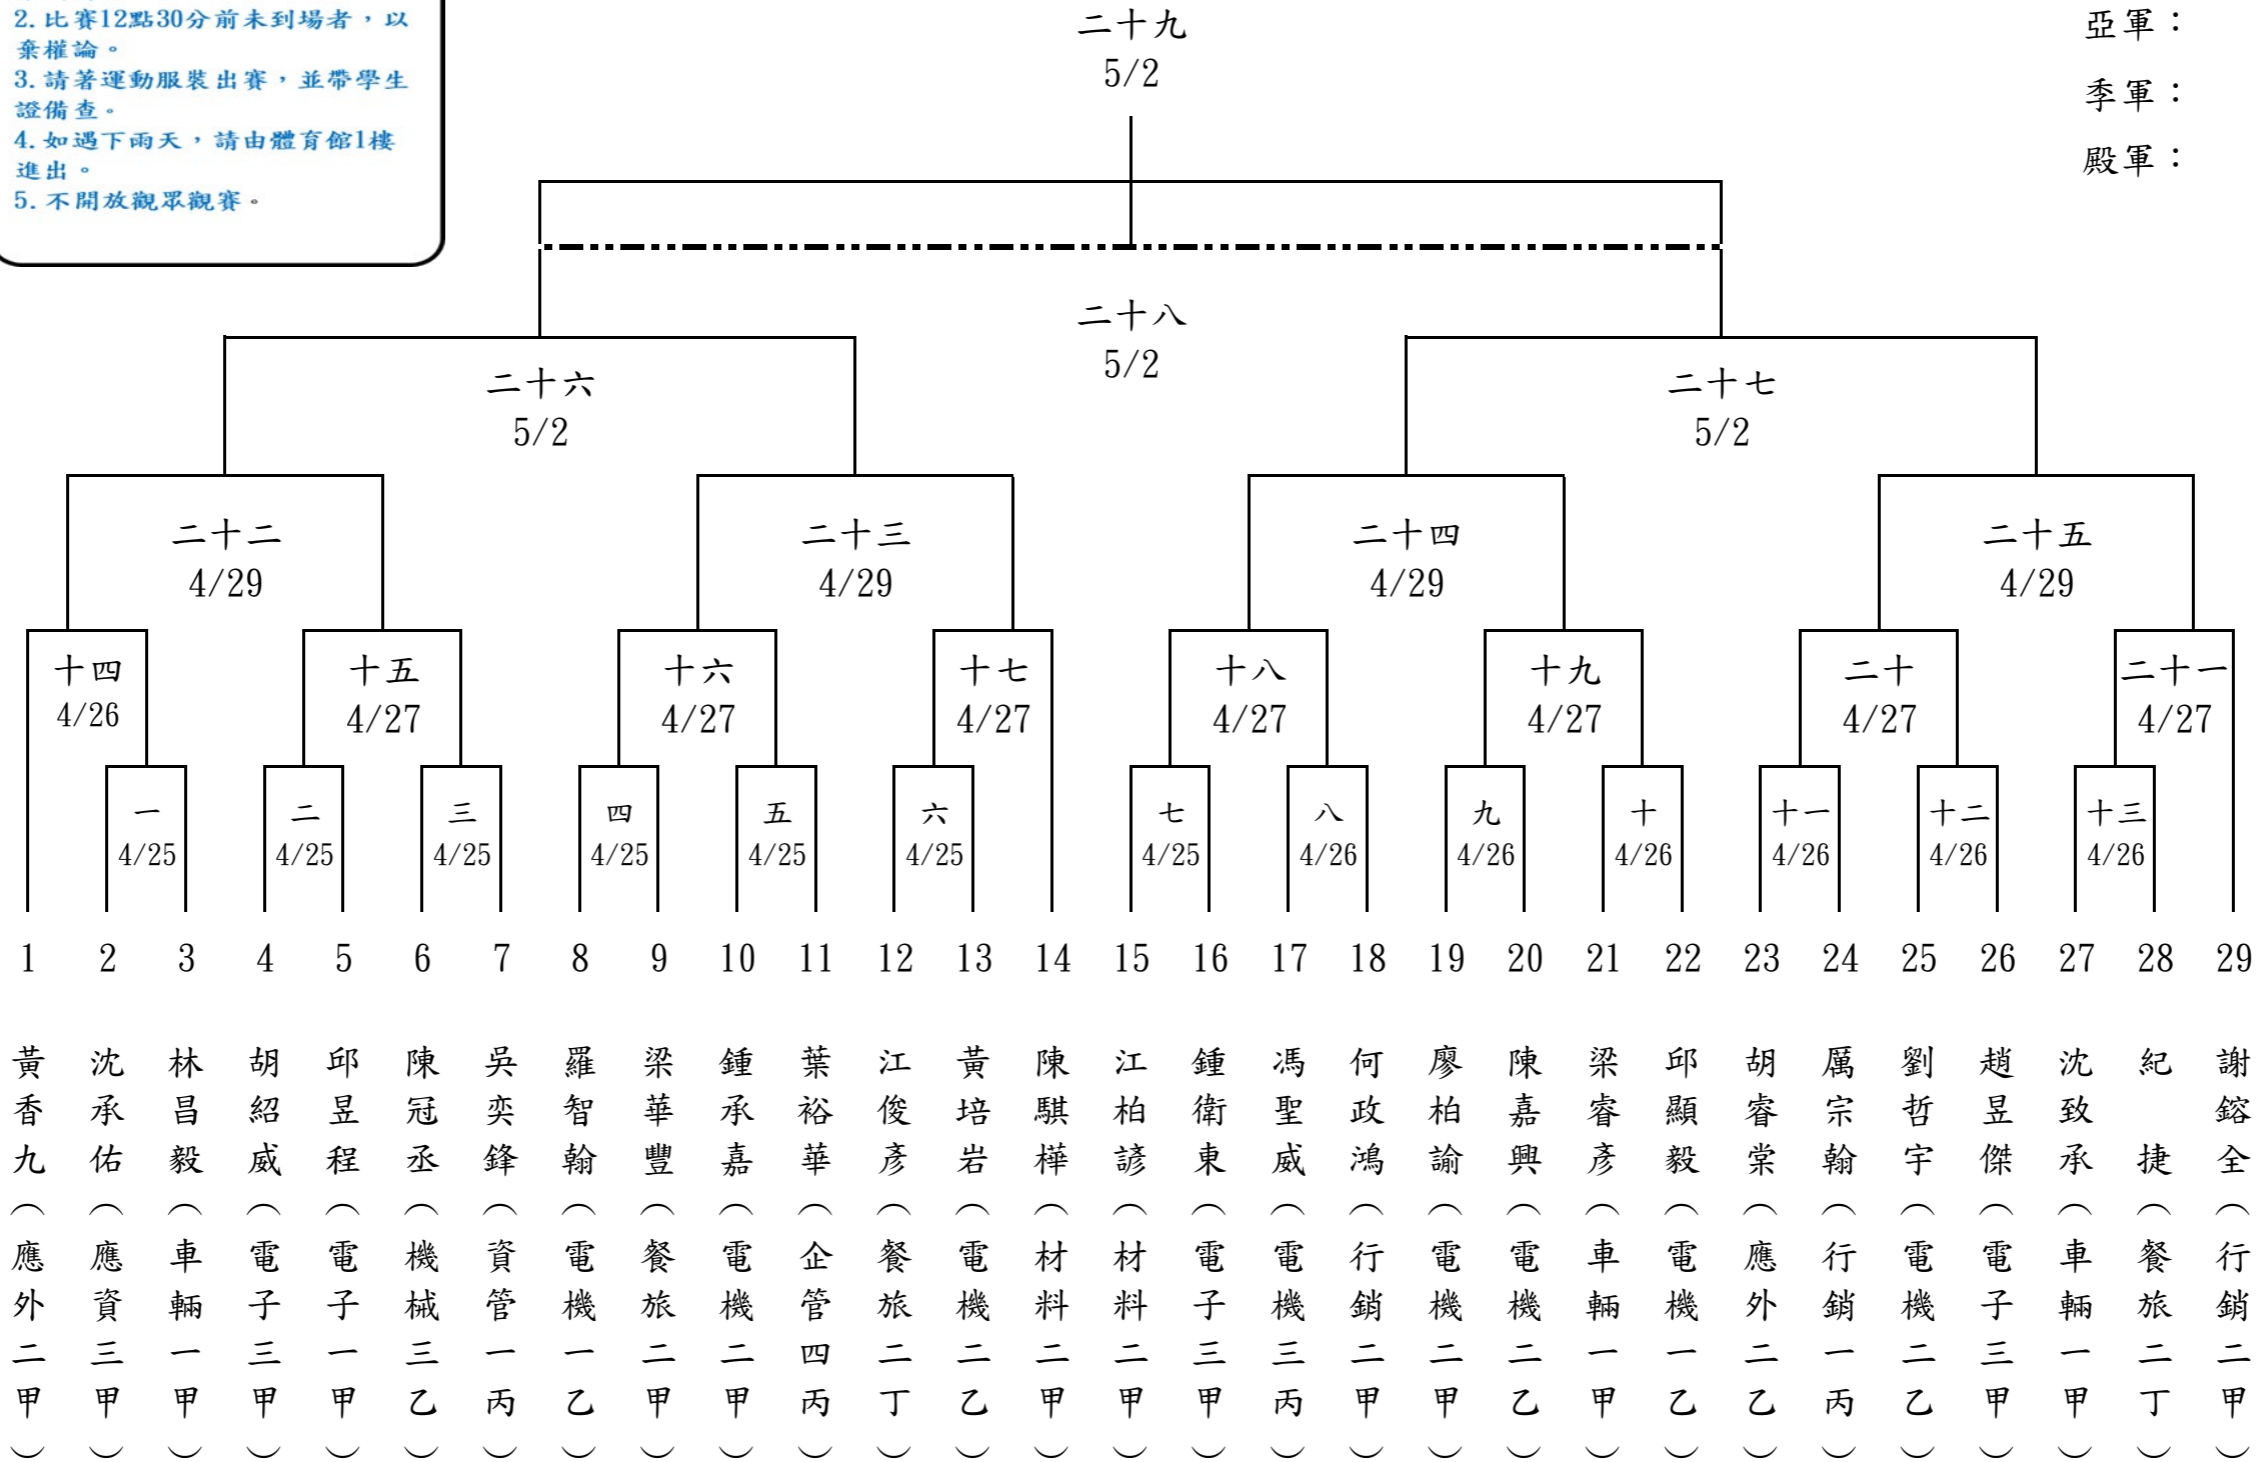

110學年度校長盃桌球錦標賽男子組賽程表

注意事項

1. 比賽時間為中午12:10，請提早到場。
2. 比賽12點30分前未到場者，以棄權論。
3. 請著運動服裝出賽，並帶學生證備查。
4. 如遇下雨天，請由體育館1樓進出。
5. 不開放觀眾觀賽。

冠軍：
亞軍：
季軍：
殿軍：

110學年度校長盃桌球錦標賽女子組賽程表

- 注意事項**
1. 比賽時間為中午12:10，請提早到場。
 2. 比賽12點30分前未到場者，以棄權論。
 3. 請著運動服裝出賽，並帶學生證備查。
 4. 如遇下雨天，請由體育館1樓進出。
 5. 不開放觀眾觀賽。

冠軍：
亞軍：
季軍：
殿軍：