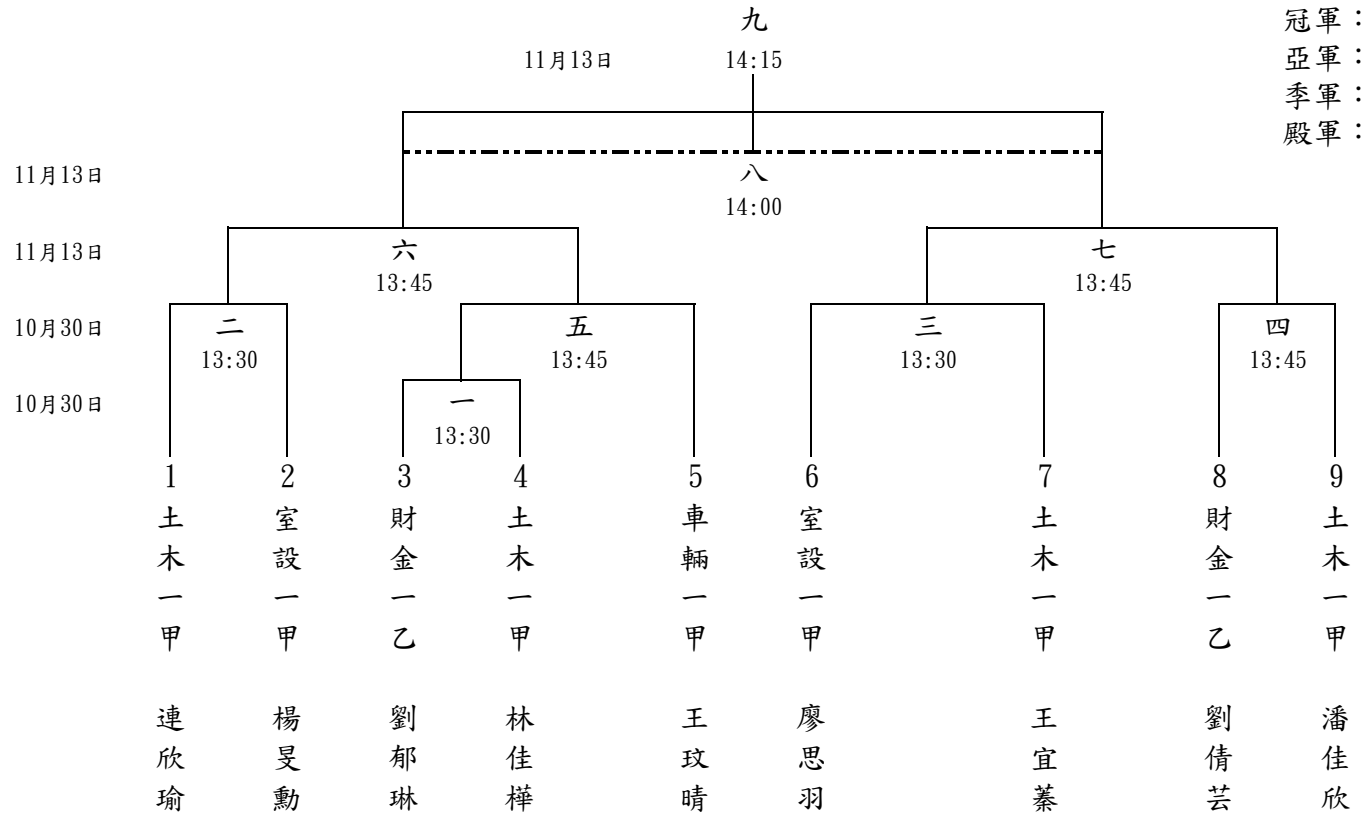

113學年度新生盃錦標賽女子組賽程表

冠軍：
亞軍：
季軍：
殿軍：

- 注意事項：
1. 比賽時間為10/30，下午請於賽前15分前到場。
 2. 超過10分鐘未到場者，以棄權論。
 3. 請著運動服裝出賽並帶學生證備查。
 4. 請掃QR code加入群組。
 5. 如遇下雨天，請由體育館一樓進出。